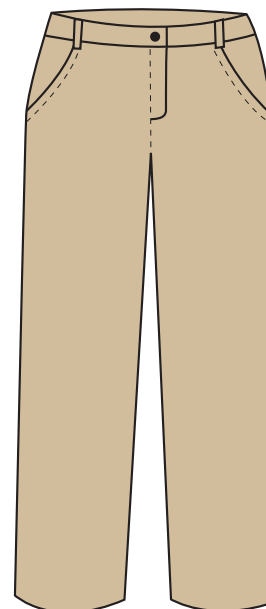

**Tela** Gabardina tipo Dockers

65% de poliéster  
35% algodón

VENEDORES / HOMBRE / INVIERNO

**Polera manga larga**

**Color** Blanco

**Tela** Piqué

**Logo** Logo bordado en delantero izquierdo

**Camisa**

**Tela**

**Logo** Logo bordado en delantero izquierdo, tamaño insignia

**Pantalón**

**Color** Beige

**Tela** Gabardina tipo Dockers

65% de poliester  
35% algodón

VENEDORES / MUJER / VERANO

**Polera manga corta**

**Polera manga larga**

**Color** Blanco

**Tela** Piqué

**Logo** Logo bordado en delantero izquierdo

**Blusa**

**Color** Celeste

**Tela** Oxford 60% poliester, 40% algodón.

**Logo** Bordado en delantero izquierdo.

Hilo cadena 100% poliester, códigos 7115 morado / 7037 naranja y blanco.

**Polar**

**Color** Azul marino

**Tela**

**Logo** Logo bordado en delantero izquierdo, tamaño insignia

**Pantalón**

**Color** Beige

**Tela** Gabardina corte tradicional