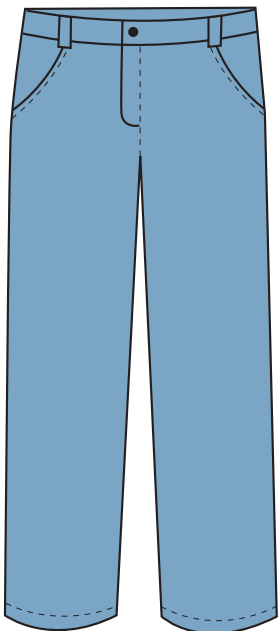

**Tela** Gabardina tipo Dockers

65% de poliéster  
35% algodón

VENEDORES / HOMBRE / INVIERNO

**Polera manga larga**

**Color** Blanco

**Tela** Piqué

**Logo** Logo bordado en delantero izquierdo

**Camisa**

**Tela** Soft Shell

**Logo** Logo bordado en delantero izquierdo, tamaño insignia

**Blusa**

**Color** Blanco

**Tela** Oxford M/L

**Logo** Bordado en delantero izquierdo, tamaño insignia

**Pantalón**

**Color** Azul marino

**Tela** Bengalina, confección nacional.

Pretina ancha, corte recto.  
A medida

UNIFORME TERRENO TUVES

**Gorro Jockey**

**Color** Blanco

**Logo** Logo bordado en delantero, centrado

**Jeans**

**Color** Azul/celeste