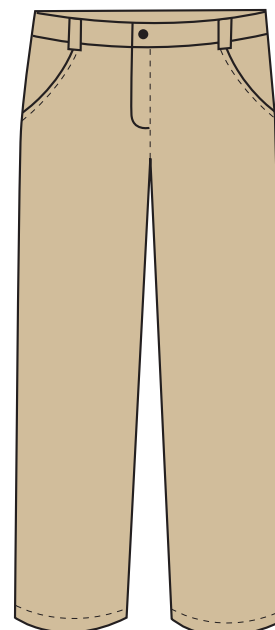

**Tela** Gabardina tipo Dockers

65% de poliéster  
35% algodón

VENEDORES / HOMBRE / INVIERNO

**Polera manga larga**

**Color** Blanco

**Tela** Piqué

**Logo** Logo bordado en delantero izquierdo

**Camisa**

**Color** Celeste

**Tela** Oxford 60% poliester, 40% algodón.

**Logo** Bordado en delantero izquierdo.

Hilo cadena 100% poliester, códigos 7115 morado / 7037 naranja y blanco.

**Polar**

**Color** Azul marino

**Tela**

**Logo** Logo bordado en delantero izquierdo, tamaño insignia

**Pantalón**

**Color** Beige

**Tela** Gabardina tipo Dockers

65% de poliester  
35% algodón

VENEDORES / MUJER / VERANO

**Polera manga corta**

**Color** Blanco

**Tela** Piqué

**Logo** Logo bordado en delantero izquierdo

**Pantalón**

**Color** Beige

**Tela** Gabardina tipo Dockers

65% de poliester  
35% algodón

VENEDORES / MUJER / INVIERNO