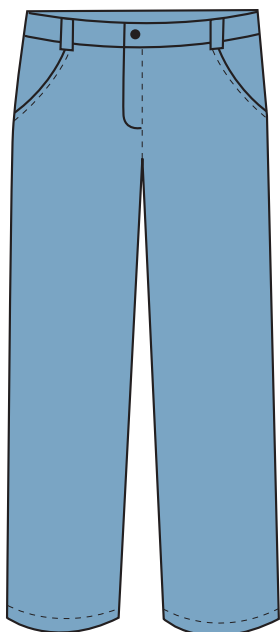

**Tela** Gabardina tipo Dockers

65% de poliéster  
35% algodón

VENEDORES / HOMBRE / INVIERNO

**Polera manga larga**

**Color** Blanco

**Tela** Piqué

**Logo** Logo bordado en delantero izquierdo

**Camisa**

**Tela** Soft Shell

**Logo** Logo bordado en delantero izquierdo, tamaño insignia

**Gorro Jockey**

**Color** Blanco

**Logo** Logo bordado en delantero, centrado

**Jeans**

**Color** Azul/celeste

**Tela** Mezclilla