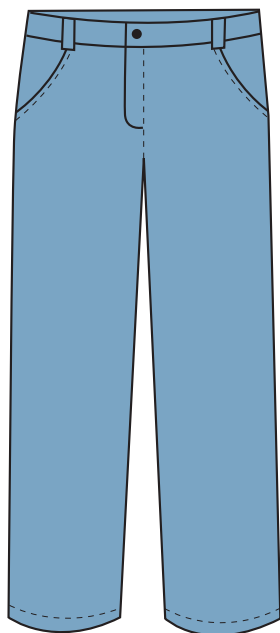

Jeans

Color	Azul/celeste
Tela	Mezclilla