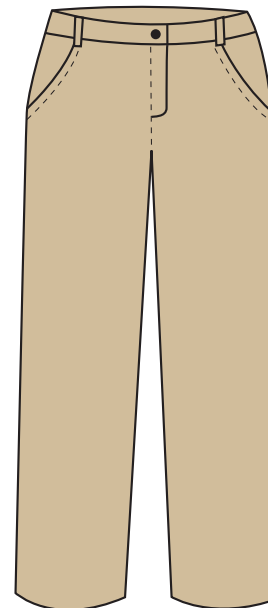

**Tela** Gabardina tipo Dockers

65% de poliéster  
35% algodón

VENEDORES / HOMBRE / INVIERNO

**Polera manga larga**

**Color** Blanco

**Tela** Piqué

**Logo** Logo bordado en delantero izquierdo

**Camisa**

**Tela**

**Logo** Logo bordado en delantero izquierdo, tamaño insignia

**Pantalón**

**Color** Beige

**Tela** Gabardina tipo Dockers

65% de poliester  
35% algodón

VENEDORES / MUJER / VERANO

**Polera manga corta**

**Color** Blanco

**Tela** Piqué

**Logo** Logo bordado en delantero izquierdo

**Pantalón**

**Color** Beige

**Tela** Gabardina tipo Dockers

65% de poliester  
35% algodón

VENEDORES / MUJER / INVIERNO

**Polera manga larga**

**Color** Blanco

**Tela** Piqué

**Logo** Logo bordado en delantero izquierdo

**Blusa**

**Color** Celeste

**Tela** Oxford 60% poliester, 40% algodón.

**Logo** Bordado en delantero izquierdo.