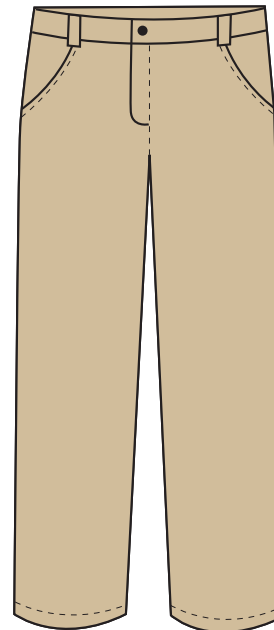

**CONTIG**  
imagina m

VENEDORES / HOMBRE / VERANO

**Polera manga corta**

**Color** Blanco

**Tela** Piqué

**Logo** Logo bordado en delantero izquierdo

**Pantalón**

**Color** Beige

**Tela** Gabardina tipo Dockers

65% de poliéster  
35% algodón

VENEDORES / HOMBRE / INVIERNO

**Polera manga larga**

**Color** Blanco

**Tela** Piqué

**Logo** Logo bordado en delantero izquierdo

**Camisa**

**Tela**

**Logo** Logo bordado en delantero izquierdo, tamaño insignia

**Pantalón**

**Color** Beige

**Tela** Gabardina tipo Dockers

65% de poliester  
35% algodón

VENEDORES / MUJER / VERANO

**Polera manga corta**

**Color** Blanco

**Tela** Piqué

**Logo** Logo bordado en delantero izquierdo

**Pantalón**

**Color** Beige

**Tela** Gabardina tipo Dockers

65% de poliester  
35% algodón

VENEDORES / MUJER / INVIERNO