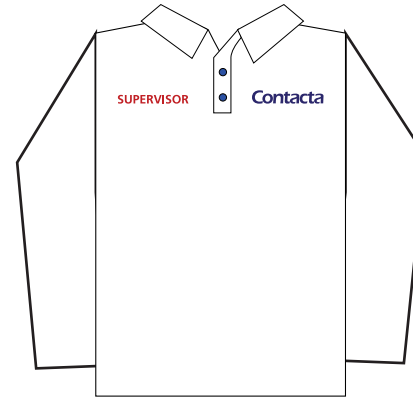

**Polera Manga Corta (verano)**

**Color** Blanco

**Tela** Piqué

**Logo** Bordado en delantero izquierdo, color azul

**Polera Manga Larga (Invierno)**

**Color** Blanco

**Tela** Piqué

**Logo** Bordado en delantero izquierdo, color azul

**Aplicación logo (escala 75%)**

**Polar sin mangas (invierno)**

**Color** Azul marino

**Logo** Logo bordado en delantero izquierdo, color blanco

CONTACTA / SUPERVISORES

**Polera Manga Corta (verano)**

<b>Color</b>	Blanco
<b>Tela</b>	Piqué
<b>Logo</b>	Bordado en delantero izquierdo, color azul
<b>Cargo</b>	Aplicación en piocha, texto en rojo

**Polera Manga Larga (Invierno)**

<b>Color</b>	Blanco
<b>Tela</b>	Piqué
<b>Logo</b>	Bordado en delantero izquierdo, color azul
<b>Cargo</b>	Aplicación en piocha, texto en rojo

**Aplicación cargo, escala 1:1**